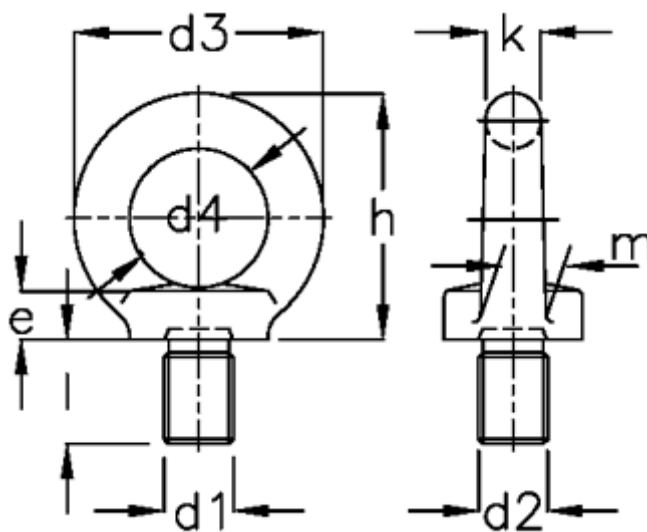

Article number: 20580M12A4  
Description: E+G Lifting eye bolts  
DIN 580-M12-A4

## Measures

$d1 = M12$	$K = 12$
$d2 = 30$	$l = 20.5$
$d3 = 54$	$m = 14$
$d4 = 30$	
$e = 10$	
$F1 = 3400$	
$F2 = 2400$	
$H = 53$	